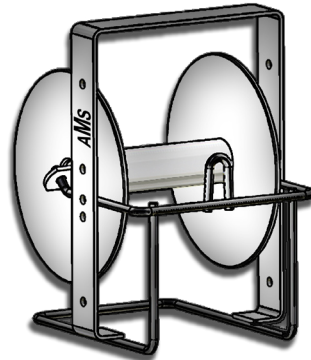

AMS

art materials service

AMS WIRE CADDY SUPPORT

AMS Portable Wire Caddy Supports makes AMS•Ion, AMS Braided Wire, and Zerlon easy to dispense.

AMS ABROLLWAGEN FÜR DRAHTSPULEN

Der AMS Abrollwagen macht die Benutzung von AMS•Ion, Geflochtener- oder Zerlon Drahtspulen handlicher.