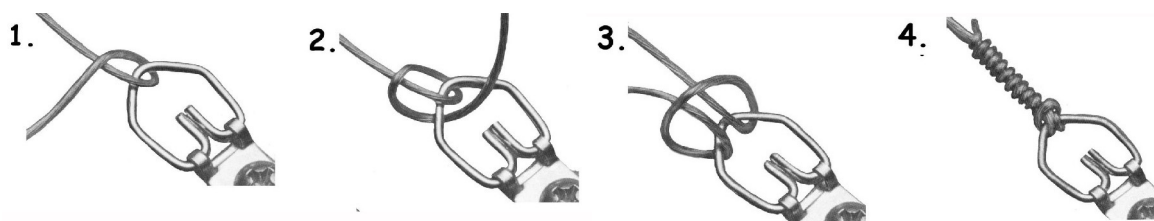

NEW

AMS

art materials service

NEU

AMS-LON PLASTIC-COATED STRANDED STEEL WIRE

2,3 kg (5 lb) spools packed in boxes

AMS-LON KUSTSTOFFBESCHICHTETER STAHLDRAHT

2,3 kg Spulen in Kisten verpackt

Code	AMS Suggested Maximum Picture Weight Empfohlenes Höchstgewicht des Bildes	Spool Length Länge des Drahts	Single Spool Einzelspule ^C	Full Cartons · Ganzer Karton	
				Code	€ / Carton ^J
W32A #2	18 lb (8.0 kg)	1,499 ft (457 m)	23,50 €	W32A-6C <i>Price per meter</i> <i>Price per Spool</i>	106,50 € 0,039 € 17,75 €
W33A #3	20 lb (9.0 kg)	1,126 ft (343 m)	22,00 €	W33A-6C <i>Price per meter</i> <i>Price per Spool</i>	99,00 € 0,048 € 16,50 €
W34A #4	25 lb (11.3 kg)	850 ft (259 m)	22,00 €	W34A-6C <i>Price per meter</i> <i>Price per Spool</i>	99,00 € 0,064 € 16,50 €
W39A	42 lb (19.0 kg)	499 ft (152 m)	22,00 €	W39A-6C <i>Price per meter</i> <i>Price per Spool</i>	99,00 € 0,106 € 16,50 €

AMS-lon on 33 lb (15 kg) spools individually packed in boxes · 15 kg Spulen in Kisten verpackt

Code	AMS Suggested Maximum Picture Weight Empfohlenes Höchstgewicht des Bildes	Spool Length Länge des Drahts	€ / Spool ^J
W32B #2	18 lb (8.0 kg)	10,001 FT (3,049 m)	103,50 € <i>Price per meter</i> 0,034 €
W33B #3	20 lb (9.0 kg)	7,397 FT (2,255 m)	95,00 € <i>Price per meter</i> 0,042 €
W34B #4	25 lb (11.3 kg)	5,590 FT (1,704 m)	94,00 € <i>Price per meter</i> 0,055 €
W39B	42 lb (19.0 kg)	3,464 FT (1,056 m)	94,00 € <i>Price per meter</i> 0,089 €

AMS ... For more than 30 years, a trusted name for the picture framing industry...

Contact your local distributor for AMS Wire and other fine AMS products.

Setzen Sie sich mit Ihrem örtlichen Fachhändler für AMS Draht und weitere AMS Produkte in Verbindung.