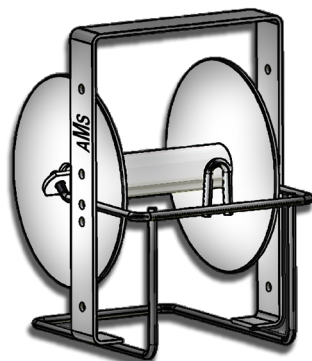

AMS

art materials service

AMS WIRE CADDY SUPPORT

AMS Portable Wire Caddy Supports makes AMS-Ion, AMS Braided Wire, and Zerlon easy to dispense.

SUPPORTO MOBILE DI SBOBINAMENTO FILO METALLICO AMS

I supporti mobili di sbobinamento filo metallico AMS rendono ancor più facile l'utilizzo di Lon, filo intrecciato e Zerlon AMS.